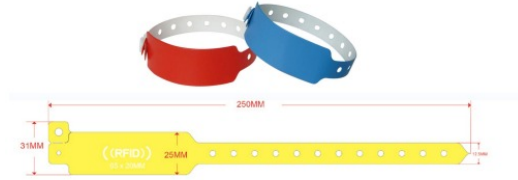

**WB508**

**Woven event wristband**

DIM

**Custom woven band**

**WB601**

**Disposable PVC Wristband**

DIM

**250 x 25 mm · 31 mm chip**